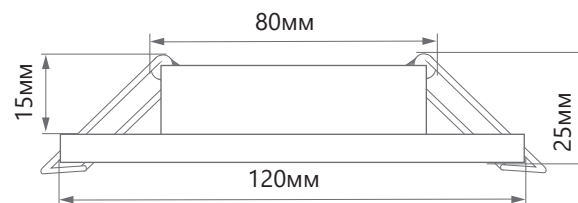

DL4110

ВСТРАИВАЕМЫЙ СВЕТИЛЬНИК

Feron

Элегантный встраиваемый светильник **DL4110** ТМ Feron украсит интерьер и предоставит возможность дополнительной подсветки помещения. Светильник может устанавливаться как в подвесные, так и в натяжные потолки. В качестве основного источника света используются лампы GX53.

ПРЕИМУЩЕСТВА:

- Под лампу с цоколем GX53
- Простой и быстрый монтаж

Модель	Артикул	Макс. мощность лампы	Цвет кристаллов	Размеры D×H	Встраиваемый размер
DL4110	40515	15W	прозрачный	Ø120×25мм	Ø80мм